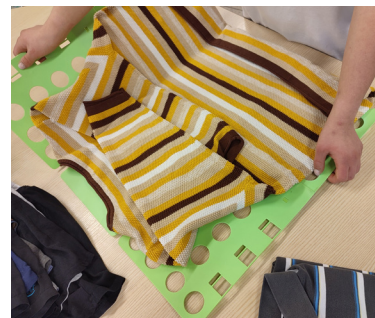

Öffnungszeiten

MO - DO 07:30 - 15:00 Uhr

FREITAG 07:30 - 13:00 Uhr

So finden Sie uns

Lebenshilfe Region Judenburg
Werkstätte Grünhübl
Robert-Stolz-Gasse 11
8750 Judenburg

Kontakt

Mobil: +43 (0)3572 87305 525

Mail: gruenhuebl_betreuer@lebenshilfe-judenburg.at

lebenshilfe
Region Judenburg

Impressum

Herausgeber: Lebenshilfe Region Judenburg gemGmbH
St. Christophorusweg 15 | 8750 Judenburg
Grafik und Gestaltung: Silvia Secic

lebenshilfe
Region Judenburg

www.lebenshilfe-judenburg.at

**WÄSCHEREI-
BÜGLEREI-
PREISLISTE**