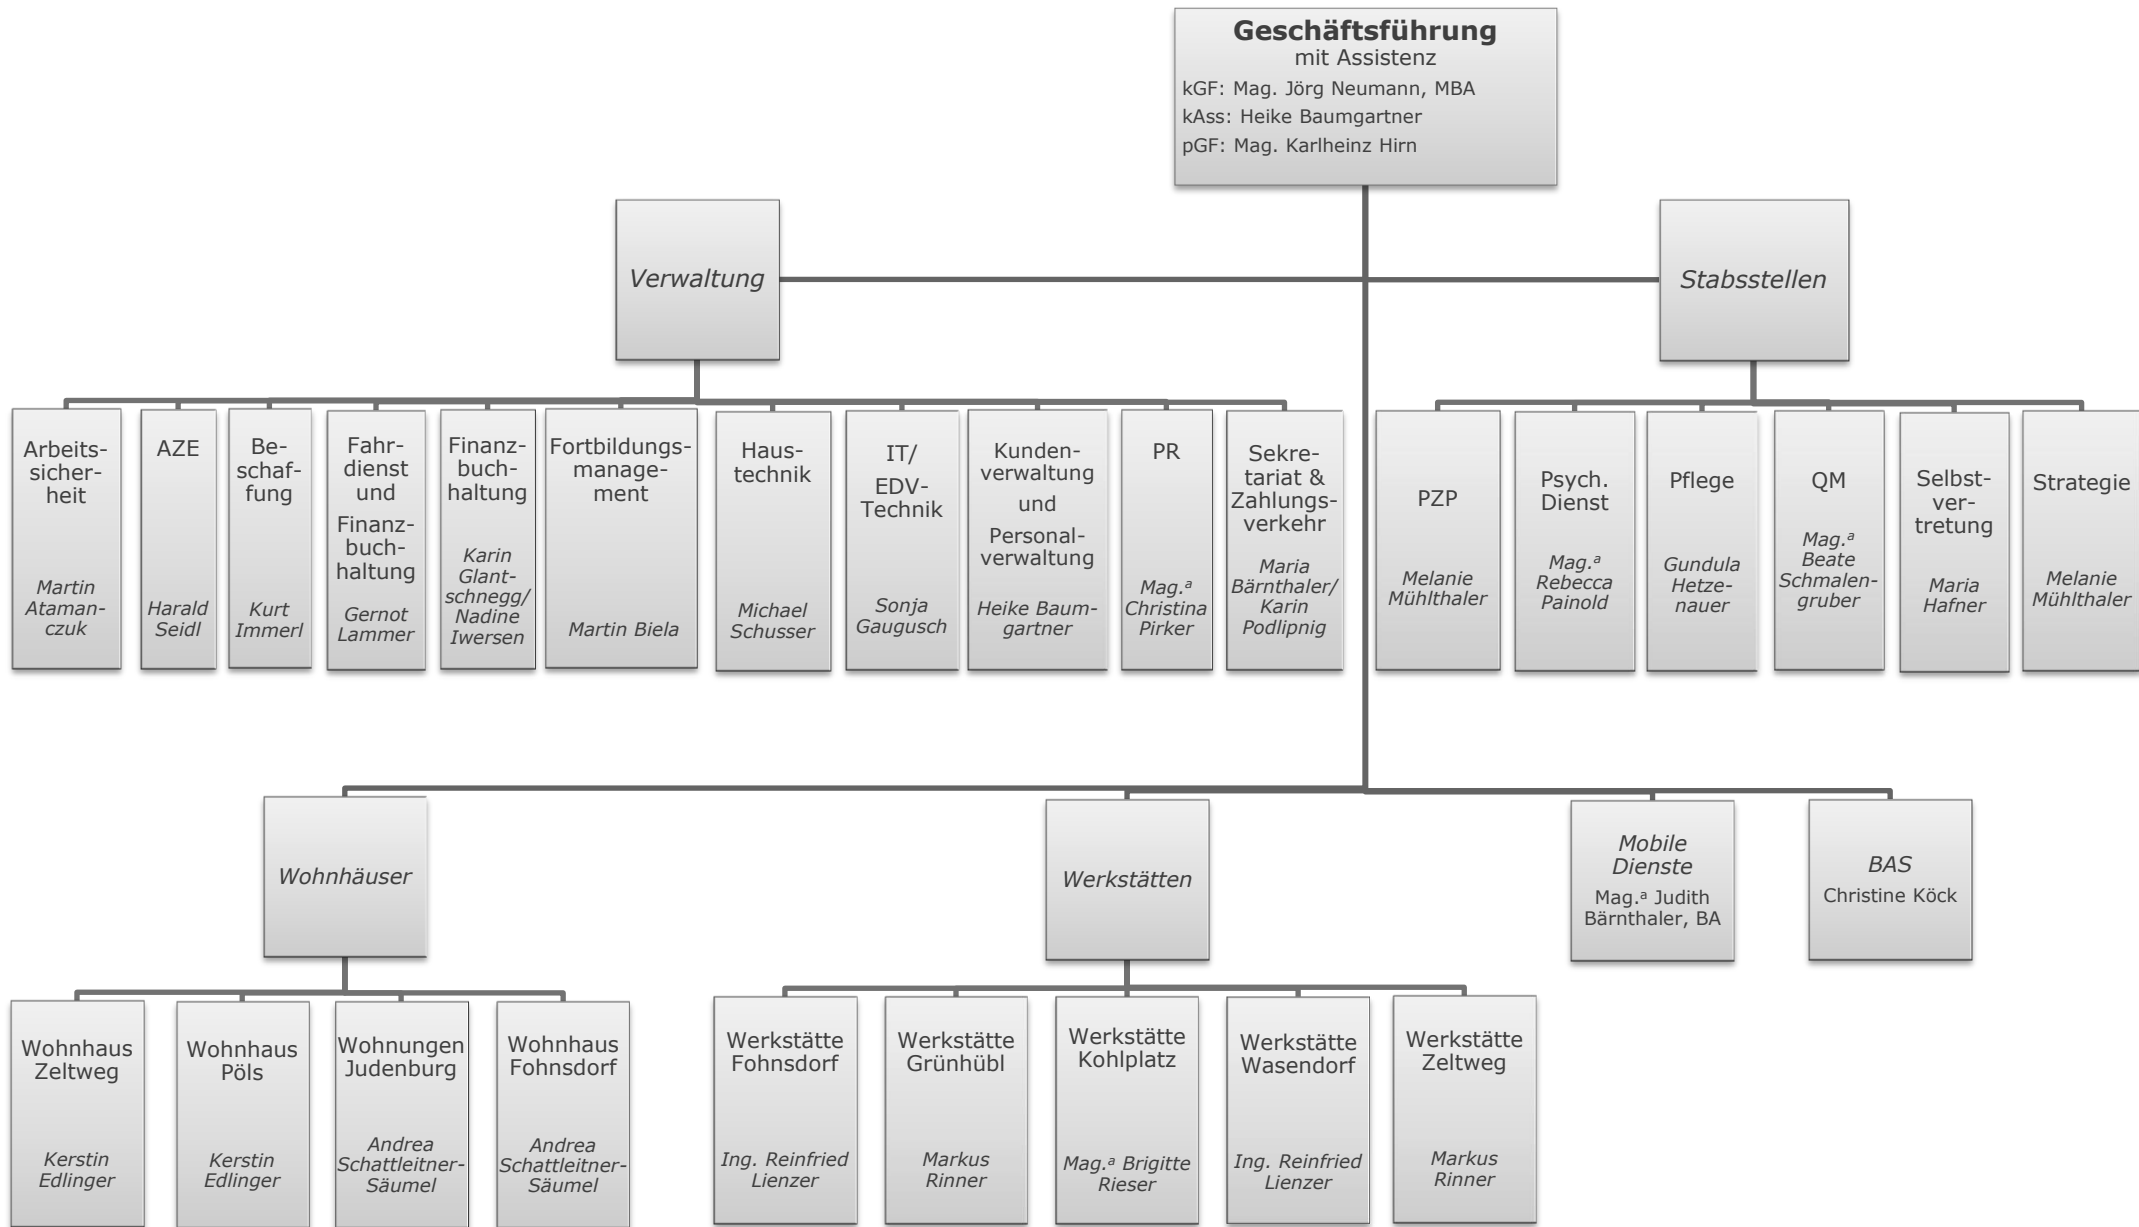

Organigramm Lebenshilfe Region Judenburg gemGmbH

Organigramm Lebenshilfe Region Judenburg gemGmbH

Organigramm Lebenshilfe Region Judenburg gemGmbH

Abkürzungsverzeichnis:

AZE = Arbeitszeiterfassung

BA = Bachelor of Arts

BAS = Berufsausbildungsassistenz

EDV = Elektronische Datenverarbeitung

Ing. = Ingenieur

IT = Informationstechnologie

kAss = Kaufmännische Assistenz

kGF = kaufmännische Geschäftsführung

MBA = Master of Business Administration