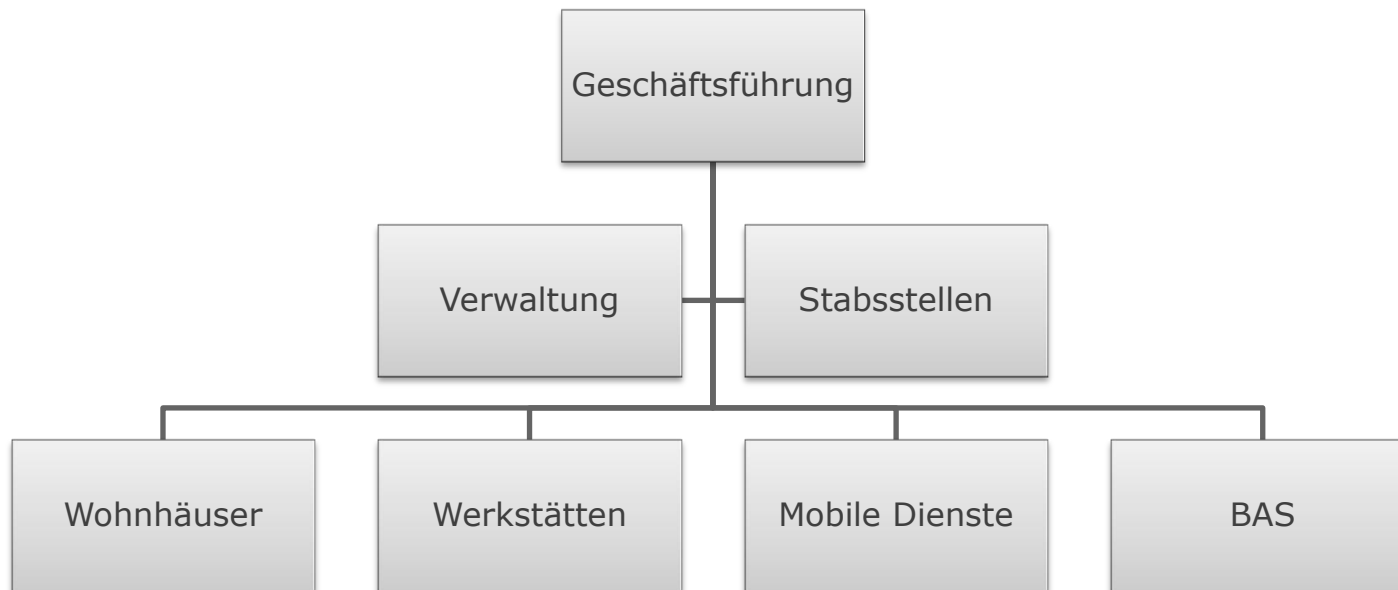

Organigramm Lebenshilfe Region Judenburg gemGmbH

Organigramm Lebenshilfe Region Judenburg gemGmbH

Organigramm Lebenshilfe Region Judenburg gemGmbH

Abkürzungsverzeichnis:

AZE = Arbeitszeiterfassung

BA = Bachelor of Arts

BAS = Berufsausbildungsassistenz

EDV = Elektronische Datenverarbeitung

Ing. = Ingenieur

IT = Informationstechnologie

kAss = Kaufmännische Assistenz

kGF = kaufmännische Geschäftsführung

MBA = Master of Business Administration