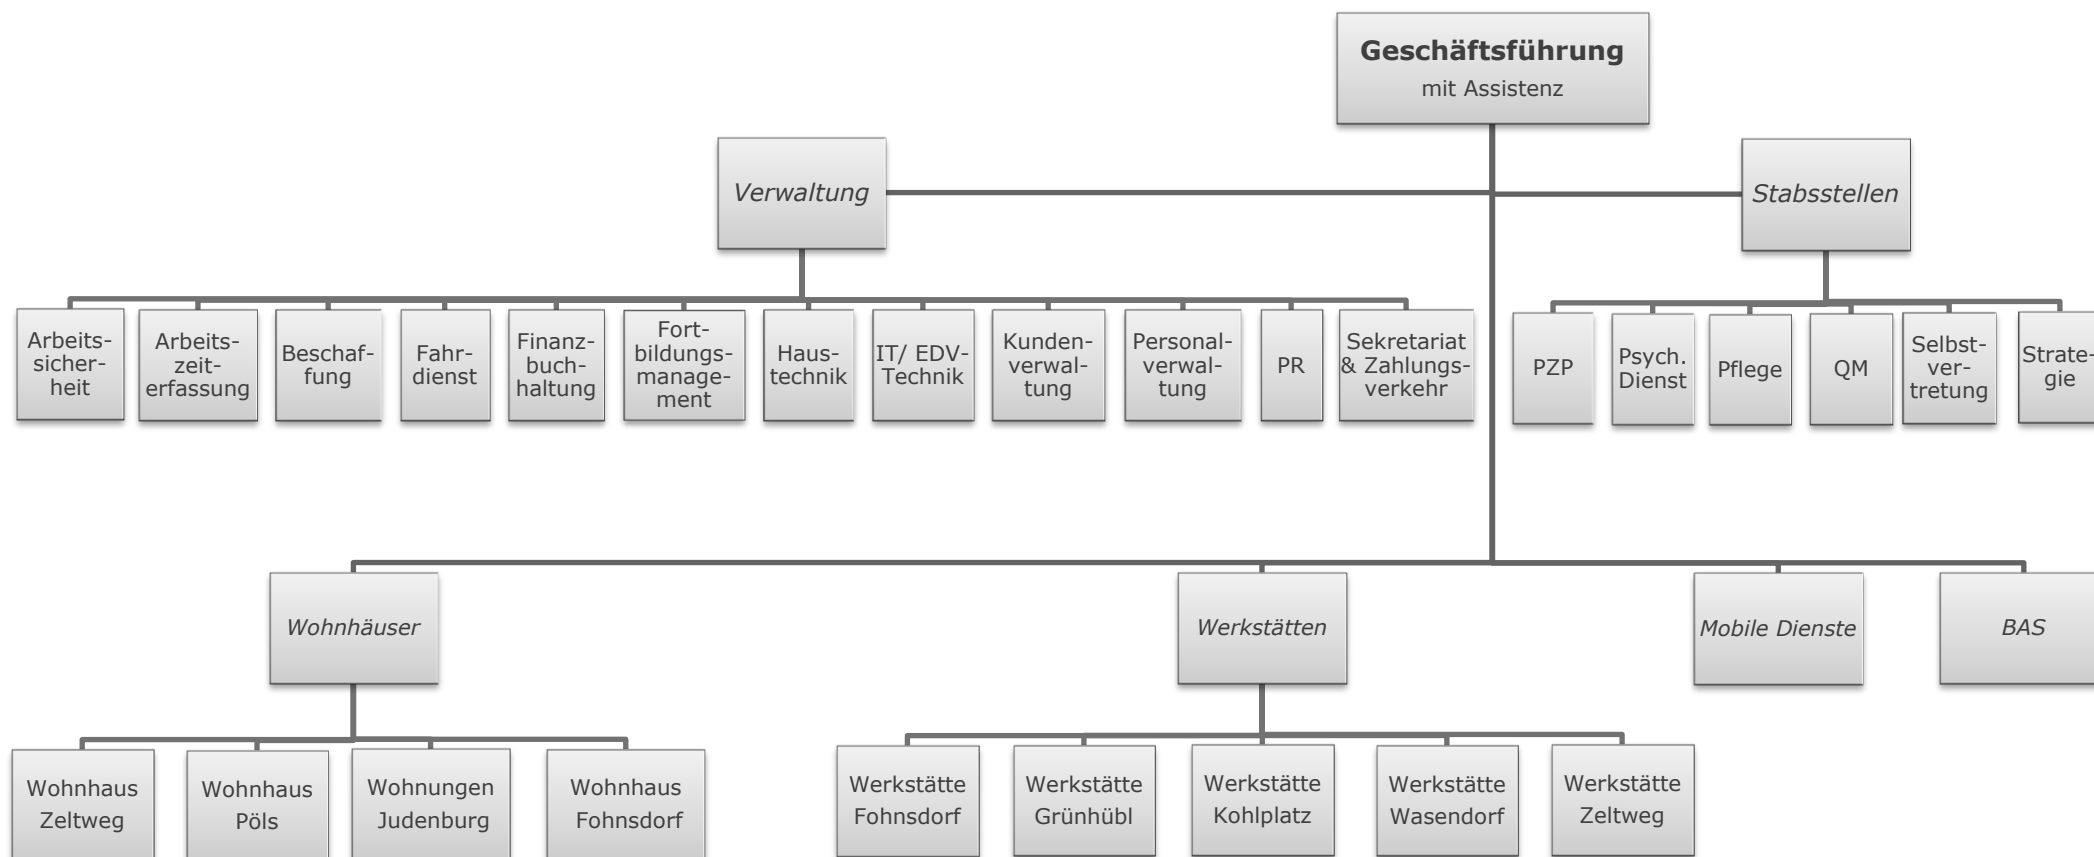

Organigramm Lebenshilfe Region Judenburg gemGmbH

Organigramm Lebenshilfe Region Judenburg gemGmbH

Organigramm Lebenshilfe Region Judenburg gemGmbH

Abkürzungsverzeichnis:

AZE = Arbeitszeiterfassung

BA = Bachelor of Arts

BAS = Berufsausbildungsassistenz

EDV = Elektronische Datenverarbeitung

Ing. = Ingenieur

IT = Informationstechnologie

kAss = Kaufmännische Assistenz

kGF = kaufmännische Geschäftsführung

MBA = Master of Business Administration